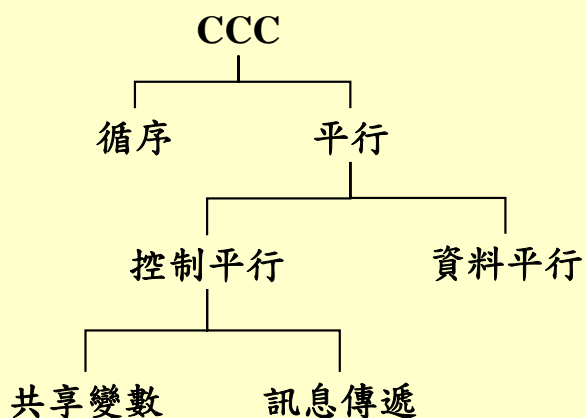

CCC平行程式語言的研製

研究動機

- ▲ 平行程式的設計非常多元化
- ▲ 平行計算機的結構非常多元化

研究目標

- ▲ 開發一個平行程式語言CCC，提供多元化的程式設計模式。
- ▲ 開發一個易於橫跨多元化平行計算機結構的CCC編譯器。

研究成果

- ▲ CCC程式語言是C語言的擴充，它提供下列的程式設計模式：

- ▲ CCC編譯器可橫跨下列平行計算機結構：