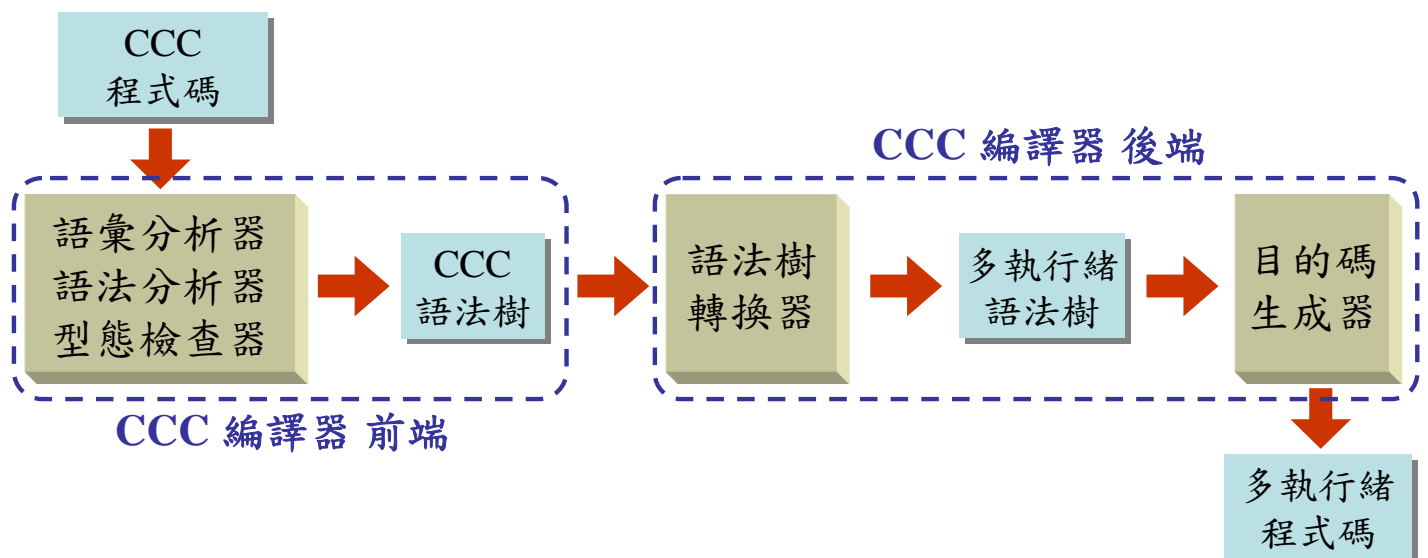

CCC平行程式語言的研製

研究動機

- ▲ 平行程式的設計非常多元化
- ▲ 平行計算機的結構非常多元化

研究目標

- ▲ 開發一個平行程式語言CCC，提供多元化的程式設計模式。
- ▲ 開發一個易於橫跨多元化平行計算機結構的CCC編譯器。

研究成果

- ▲ CCC程式語言是C語言的擴充，它提供下列的程式設計模式：

- ▲ CCC編譯器可橫跨下列平行計算機結構：